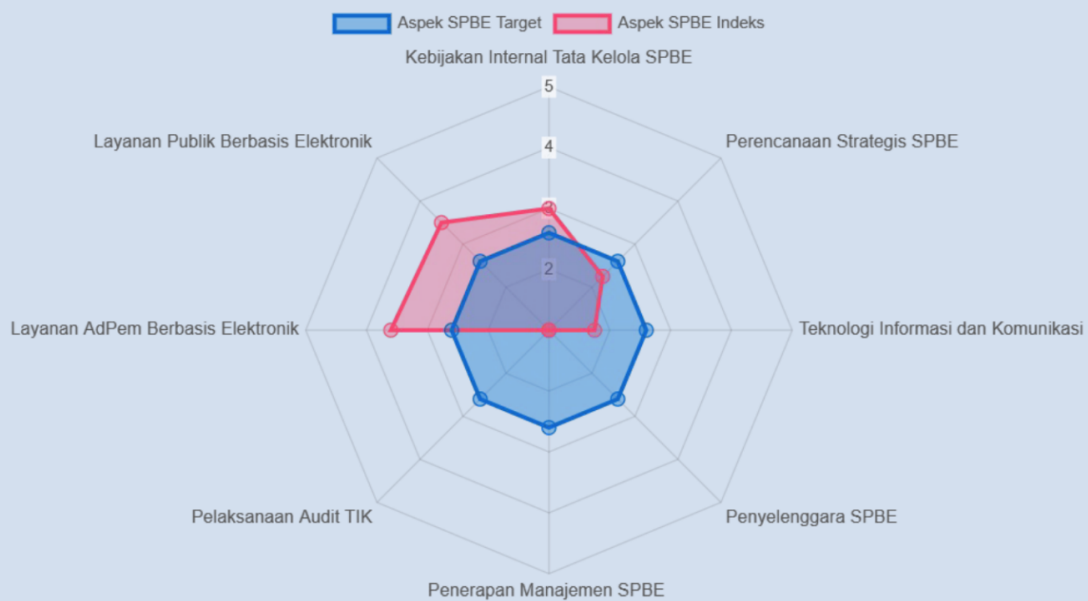

# Indeks SPBE Kabupaten Murung Raya Tahun 2024

Dokumen Laporan Dan Keputusan Menteri PANRB Dapat Di Download pada lampiran/attachment

**INDEKS SPBE – PEMERINTAH KAB. MURUNG RAYA**

**2,63**  
(Baik)

## Nilai Indeks SPBE, Domain, dan Aspek

<b>Nama Indeks</b>	<b>Nilai 2024</b>
<b>SPBE</b>	<b>2,63</b>
<b>Domain Kebijakan SPBE</b>	<b>3,00</b>
<i>Kebijakan Internal Tata Kelola SPBE</i>	<b>3,00</b>
<b>Domain Tata Kelola SPBE</b>	<b>1,80</b>
<i>Perencanaan Strategis SPBE</i>	<b>2,25</b>
<i>Teknologi Informasi dan Komunikasi</i>	<b>1,75</b>
<i>Penyelenggara SPBE</i>	<b>1,00</b>
<b>Domain Manajemen SPBE</b>	<b>1,00</b>
<i>Penerapan Manajemen SPBE</i>	<b>1,00</b>
<i>Audit TIK</i>	<b>1,00</b>
<b>Domain Layanan SPBE</b>	<b>3,56</b>
<i>Layanan Administrasi Pemerintahan Berbasis Elektronik</i>	<b>3,60</b>
<i>Layanan Publik Berbasis Elektronik</i>	<b>3,50</b>