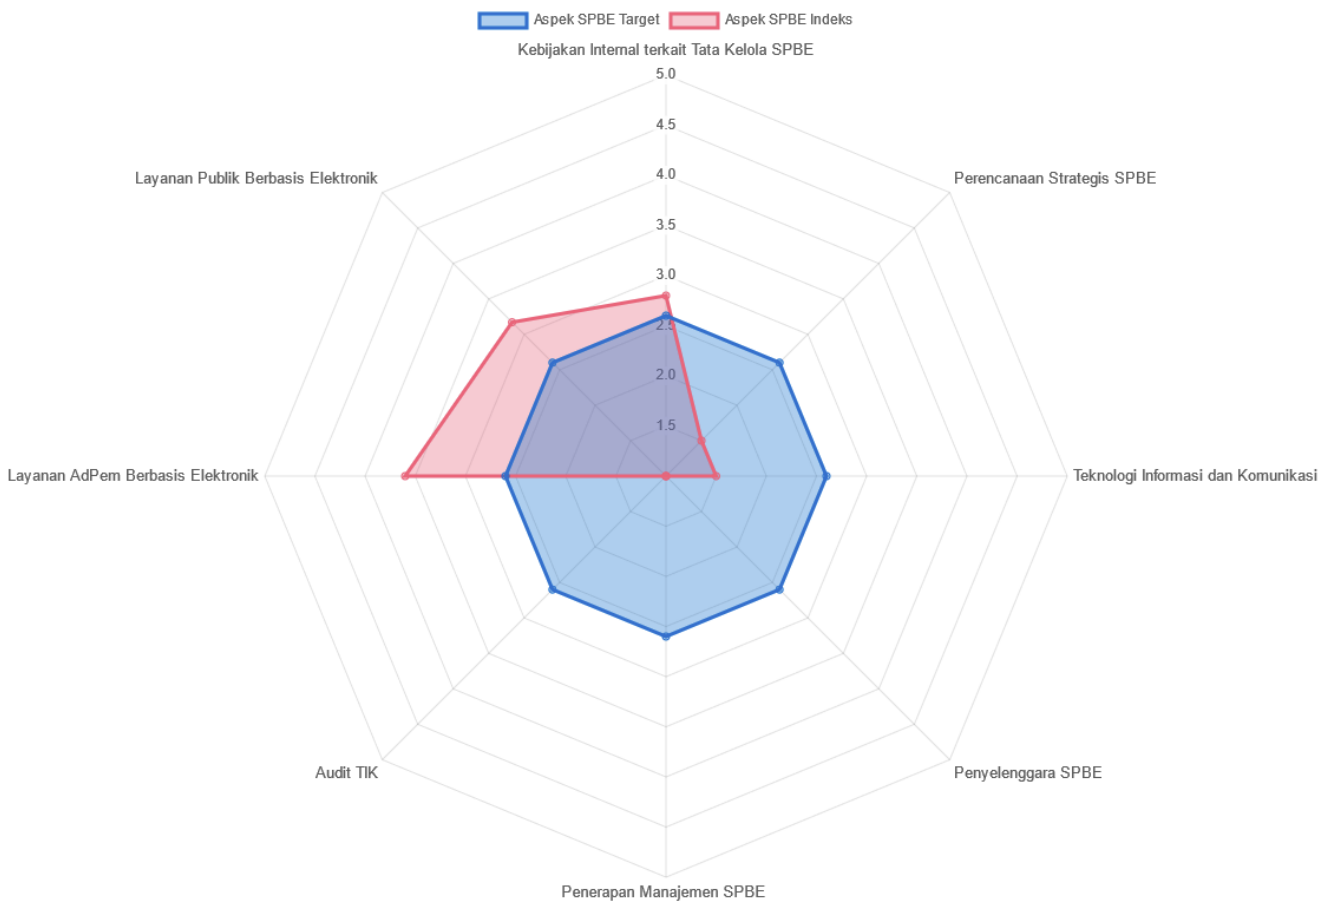

# Indeks SPBE Kabupaten Murung Raya Tahun 2023

Indeks SPBE Kabupaten Murung Raya Tahun 2023

[DOWNLOAD LAPORAN](#)

**INDEKS SPBE – PEMERINTAH KAB. MURUNG RAYA**

**2,44**  
(Cukup)

Hasil Penilaian Evaluasi SPBE Tahun 2023 Kabupaten Murung Raya