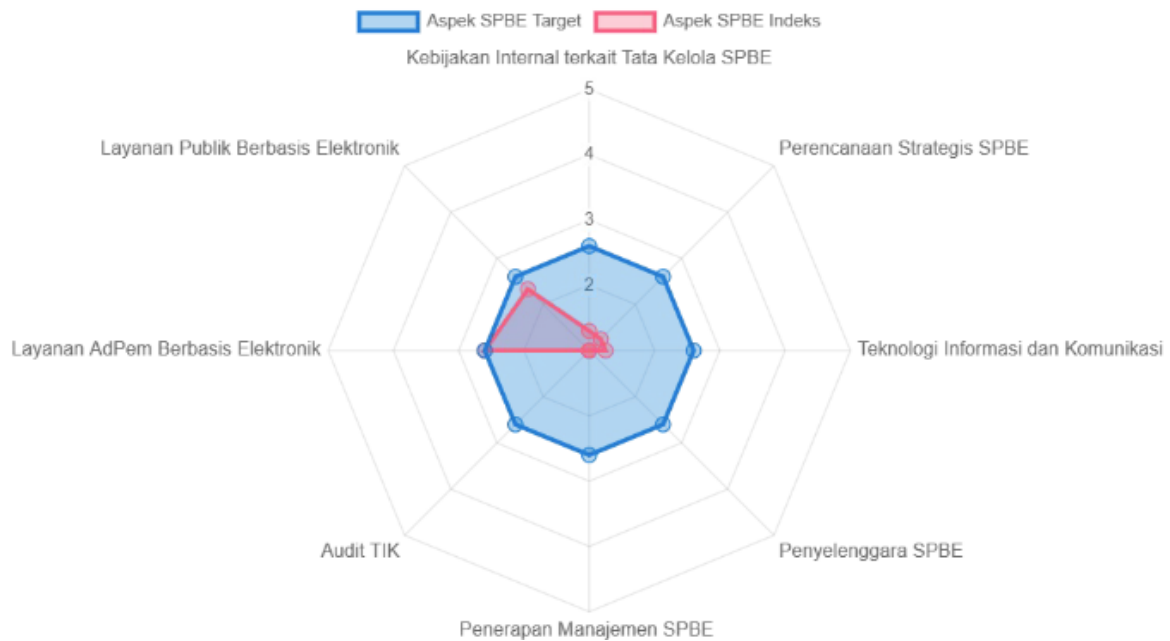

Indeks SPBE Kabupaten Murung Raya Tahun 2022

Indeks SPBE Kabupaten Murung Raya Tahun 2022

[DOWNLOAD LAPORAN](#)

INDEKS SPBE – PEMERINTAH KAB. MURUNG RAYA

1,77

Nilai Indeks SPBE, Domain, dan Aspek

Nama Indeks	Nilai 2022
SPBE	1,77
Domain Kebijakan SPBE	1,30
<i>Kebijakan Internal Tata Kelola SPBE</i>	1,30
Domain Tata Kelola SPBE	1,20
<i>Perencanaan Strategis SPBE</i>	1,25
<i>Teknologi Informasi dan Komunikasi</i>	1,25
<i>Penyelenggara SPBE</i>	1,00
Domain Manajemen SPBE	1,00
<i>Penerapan Manajemen SPBE</i>	1,00
<i>Audit TIK</i>	1,00
Domain Layanan SPBE	2,49
<i>Layanan Administrasi Pemerintahan Berbasis Elektronik</i>	2,60
<i>Layanan Publik Berbasis Elektronik</i>	2,33